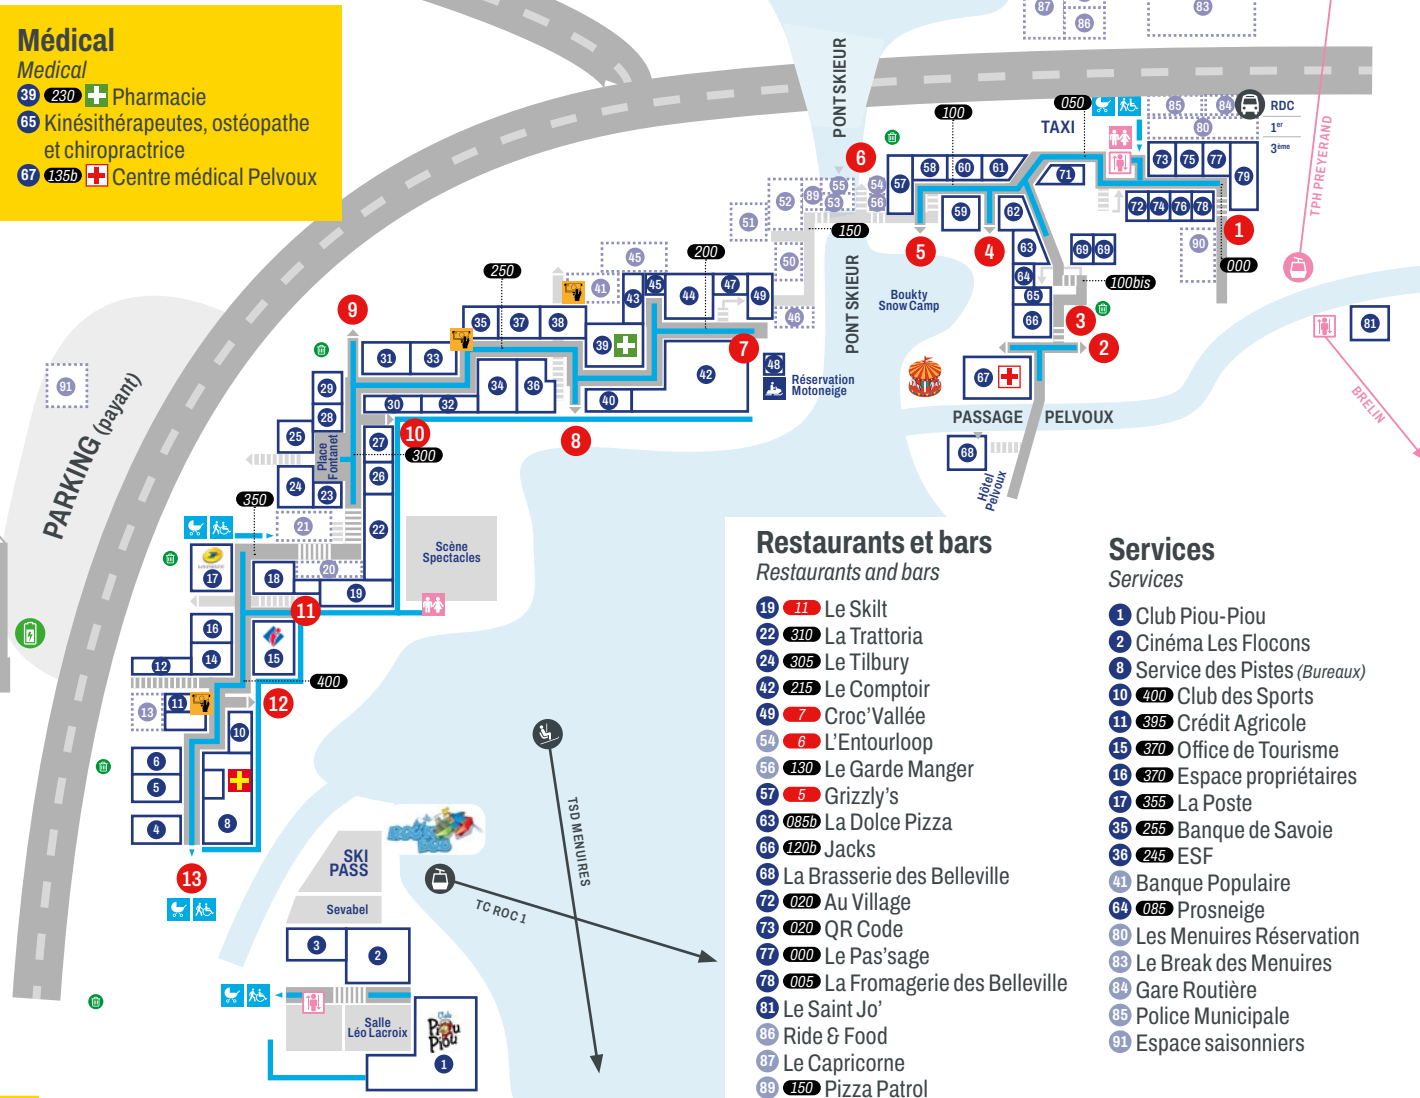

Food shops

- 21 320 Carrefour Montagne
- 71 065 Mon supermarché Sherpa

Boulangerie, épicerie fines, produits régionaux

Bakery, grosseries and local products

- 20 320 La Grange Berger
- 23 305 Le Tilbury (dépôt de pains, pâtisserie)
- 25 280 La Tarine Boucherie
- 28 290 Le Grenier Belvillois
- 29 280 Le Traiteur
- 38 235 Le Goûter
- 43 205 Chez Kiki
- 51 Coopérative Laitière
- 74 015 Le Chalet de l'Adret

Boutiques

Shops

Coiffeur Hair dresser

- 4 440 M'Coiffure
- 58 110 Tout Pour Plaire

Divers Others

- 48 7 Laverie automatique
- 60 100 Tabac de la Croisette
- 68 M2000 (conciergerie, bricolage, vente d'appareils électroménager - conciergerie, DIY, sale of household appliances)
- 76 010 Blanchisserie de l'Adret (Location de linge de maison / Linen hire)
- 90 MCD Solutions (Quincaillerie)

Mode Fashion

- 33 265 So T-Shirt
- 47 7 Dress Code

Souvenirs, décoration; bijouterie

Souvenirs, decoration, jewellery

- 27 295 Nouba Shop
- 30 275 Grain de Ciel
- 32 265 So Souvenir
- 61 080 Made in Les Belleville

Magasins de sport

Sport shops

- 13 390 Ski émotion - Skimium
- 18 360 La Godille
- 31 275 Alpesport - Skimium
- 34 260 Ski Top
- 37 245 Extremountain Ski Republic
- 40 225 Rocard Sport
- 44 205 Ekosport
- Rent Pirate Board Shop
- 50 160 Ski Box Sports
- 52 155 Intersport
- 59 100 Ski Set Léo Lacroix
- 62 085 Prosneige Shop
- 75 015 Sport 2000 - Menuir'sport

Médical

Medical

- 39 230 Pharmacie
- 65 Kinésithérapeutes, ostéopathe et chiropractrice
- 67 135b Centre médical Pelvoux

PARKING (payant)