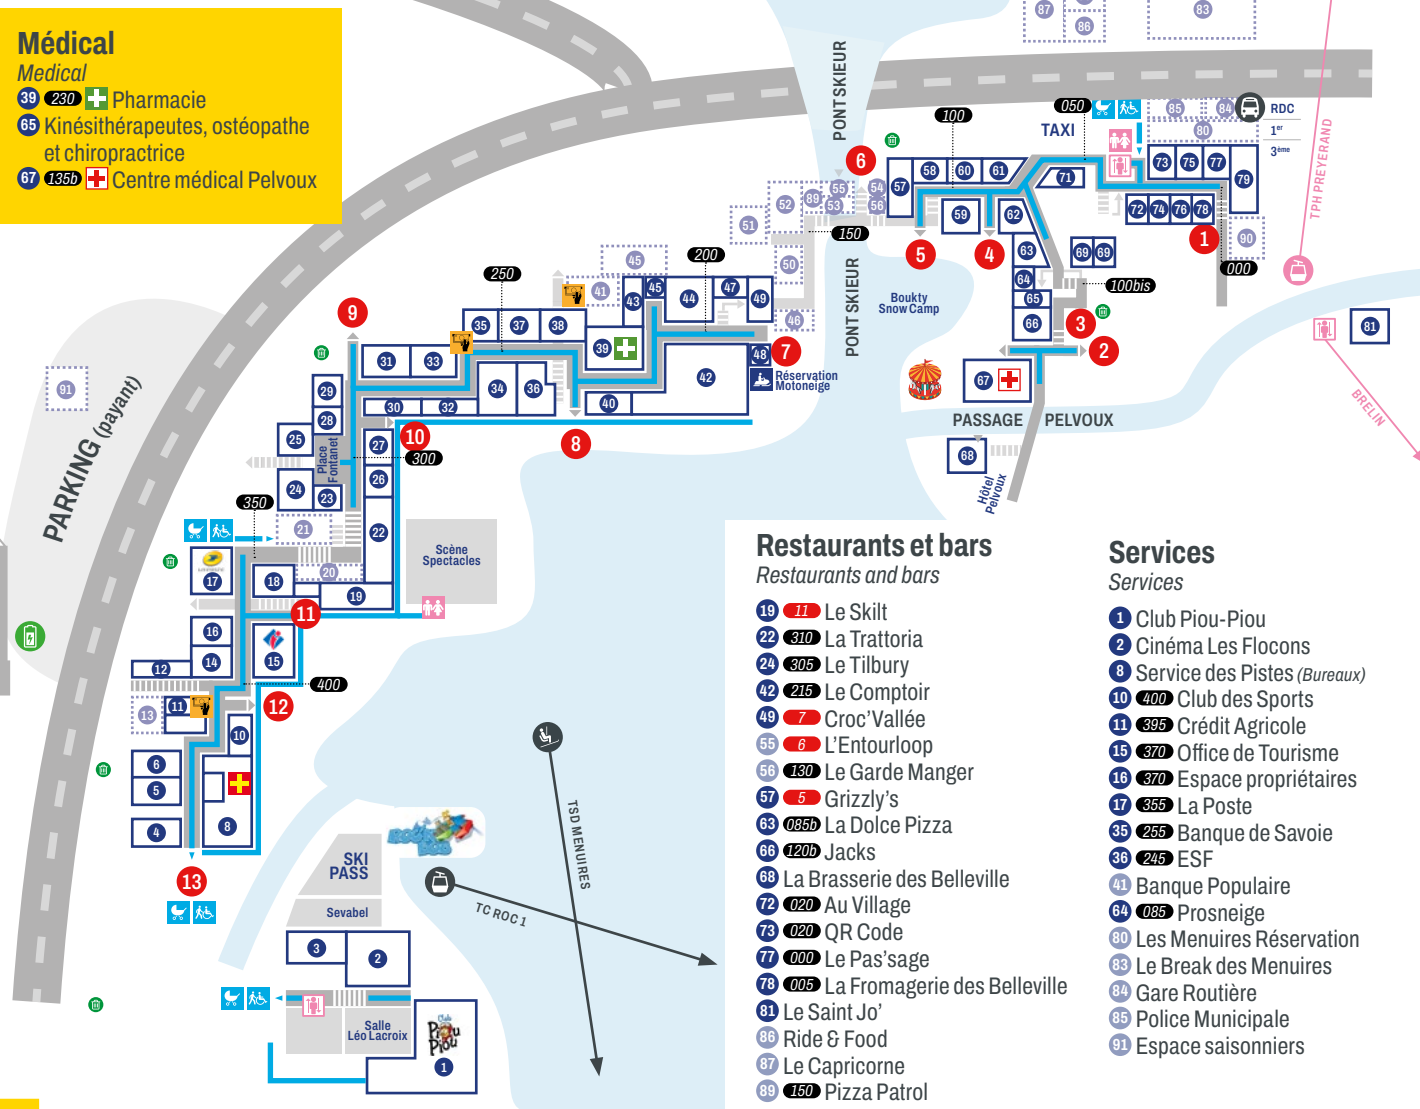

Médical

Medical

- 39 230 Pharmacie
- 65 Kinésithérapeutes, ostéopathe et chiropractrice
- 67 135b Centre médical Pelvoux

PARKING (payant)

Restaurants et bars

Restaurants and bars

- 19 11 Le Skilt
- 22 310 La Trattoria
- 24 305 Le Tilbury
- 42 215 Le Comptoir
- 49 7 Croc' Vallée
- 55 6 L'Entourloop
- 56 130 Le Garde Manger
- 57 5 Grizzly's
- 63 085b La Dolce Pizza
- 66 120b Jacks
- 68 La Brasserie des Belleville
- 72 020 Au Village
- 73 020 QR Code
- 77 000 Le Pas'sage
- 78 005 La Fromagerie des Belleville
- 81 Le Saint Jo'
- 86 Ride & Food
- 87 Le Capricorne
- 89 150 Pizza Patrol

Boutiques

Shops

- 3 Tout Ski Brille
Tabac / souvenirs
- 8 Au Diable Rit
*Location de linge de maison
Linen hire*
- 11 Candélices

Divers

Others

- 15 Le Leeberty (*discothèque*)
- 18 Le kiosque à jeux
- 26 Laverie Automatique

Restaurants et bars

Restaurants and bars

- 9 Master Food
- 10 La Petite Faim
- 12 Au Vieux Grenier
- 16 L'Alpin
- 22 La Chouette
- 23 Le QG
- 30 La Marmite
- 36 Les Marmottes
- 40 La Bulle
- 43 Hôtel Belambra Les Bruyères
- 44 Le Setor
Plan de l'Eau des Bruyères
- 45 L'Atelier

Restaurants - Restaurants

- 4 Hillary
- 5 Le Kairn
- 6 La terrasse de l'Ours Blanc
- 7 La Ferme de Reberty
- 8 L'Igloo
- 9 Lili Pizza (*Pizzas, fondues/raclettes
à emporter*)
- 10 L'étoile

Services - Services