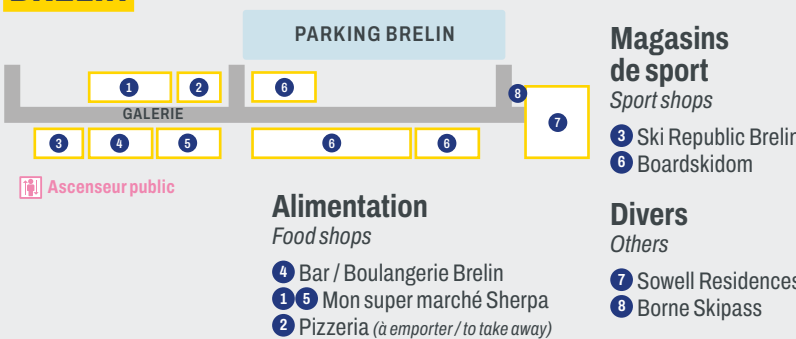

Bars tapas

- 45 207 Lou Bar
- 53 140 Le Challenge
- 54 6 La Mousse
- 88 L'Atelier du Capricorne

Services

Services

- 1 Club Piou-Piou
- 2 Cinéma Les Flocons
- 8 Service des Pistes (Bureaux)
- 10 400 Club des Sports
- 11 395 Crédit Agricole
- 15 370 Office de Tourisme
- 16 370 Espace propriétaires
- 17 355 La Poste
- 35 255 Banque de Savoie
- 38 245 ESF
- 41 Banque Populaire
- 64 085 Prosneige
- 80 Les Menuires Réservation
- 83 Le Break des Menuires
- 84 Gare Routière
- 85 Police Municipale
- 91 Espace saisonniers

BRELIN

Légende Legend

- Accès facile Easy access
- Itinéraire roulant conseillé Recommended itinerary (disabled)
- Escaliers Stairs
- 1 Porte Gate
- 100 Borne (mètre) Marker (meter)
- Ascenseurs et liaisons gratuites Lifts and free connections
- Recharge voitures électriques Electric vehicle charging
- Télésiège Chairlift
- Télécabine Gondola
- Distributeur de billets Cash machine
- Toilettes Toilets
- Tri sélectif Recycling bins
- 1 Niveau inférieur / supérieur Lower / upper level

Boutiques

Shops

- 3 Tout Ski Brille
Tabac / souvenirs
- 8 Au Diable Rit
*Location de linge de maison
Linen hire*
- 11 Candélices

Divers

Others

- 15 Le Leeberty (*discothèque*)
- 18 Le kiosque à jeux
- 26 Laverie Automatique

Restaurants et bars

Restaurants and bars

- 9 Master Food
- 10 La Petite Faim
- 12 Au Vieux Grenier
- 16 L'Alpin
- 22 La Chouette
- 23 Le QG
- 30 La Marmite
- 36 Les Marmottes
- 40 La Bulle
- 43 Hôtel Belambra Les Bruyères
- 44 Le Setor
Plan de l'Eau des Bruyères
- 45 L'Atelier