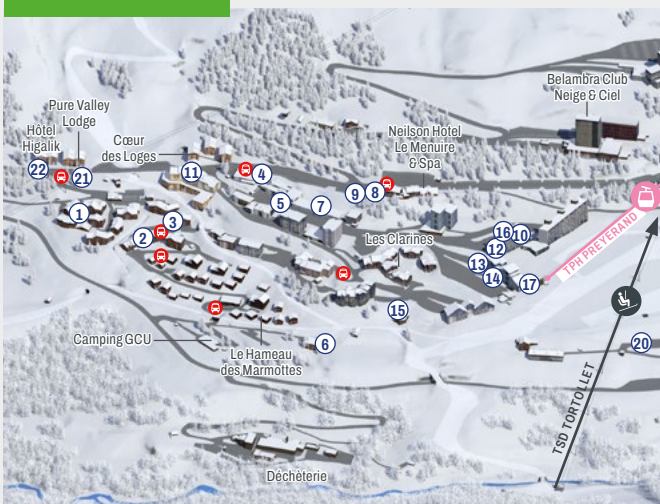

Restaurants et bars

Restaurants and bars

- 9 Master Food
- 10 La Petite Faim
- 12 Au Vieux Grenier
- 16 L'Alpin
- 22 La Chouette
- 23 Le QG
- 30 La Marmite
- 36 Les Marmottes
- 40 La Bulle
- 43 Hôtel Belambra Les Bruyères
- 44 Le Setor
Plan de l'Eau des Bruyères
- 45 L'Atelier

REBERTY 1850

Alimentation - Food shops

- 2 Mon super marché Sherpa

Magasins de sport - Sport shops

- 1 Ski Passion - Skimium
- 3 Sport 1850 - Skimium
- 6 Sport 2000 - Absolu Sports

Restaurants - Restaurants

- 4 La Maison de Savoy
- 5 Au Petit Rendez-vous
- 8 Le Peuf Daddy

PREYERAND

Agences immobilières

Estate agencies

- 21 Barnes
- 22 Cogéril

Alimentation - Food shops

- 4 Carrefour Montagne
- 10 Mon super marché Sherpa
- 21 Mauricette in the Sky

Restaurants - Restaurants

- 3 La Vallée Gourmande
- 11 Le Bistrot des Cimes
- 14 Le Petit Ogre
- 15 La Table des Marmottes
- 17 Là-Haut
- 21 Le Télémart

Magasins de sport - Sport shops

- 1 Skiset Les Airelles
- 2 Ski Center - Skimium
- 11 Skiset Coeur des Loges
- 12 Intersport Preyerand
- 13 Skiset Villaret
- 16 Netski
- 21 Intersport Pure Valley