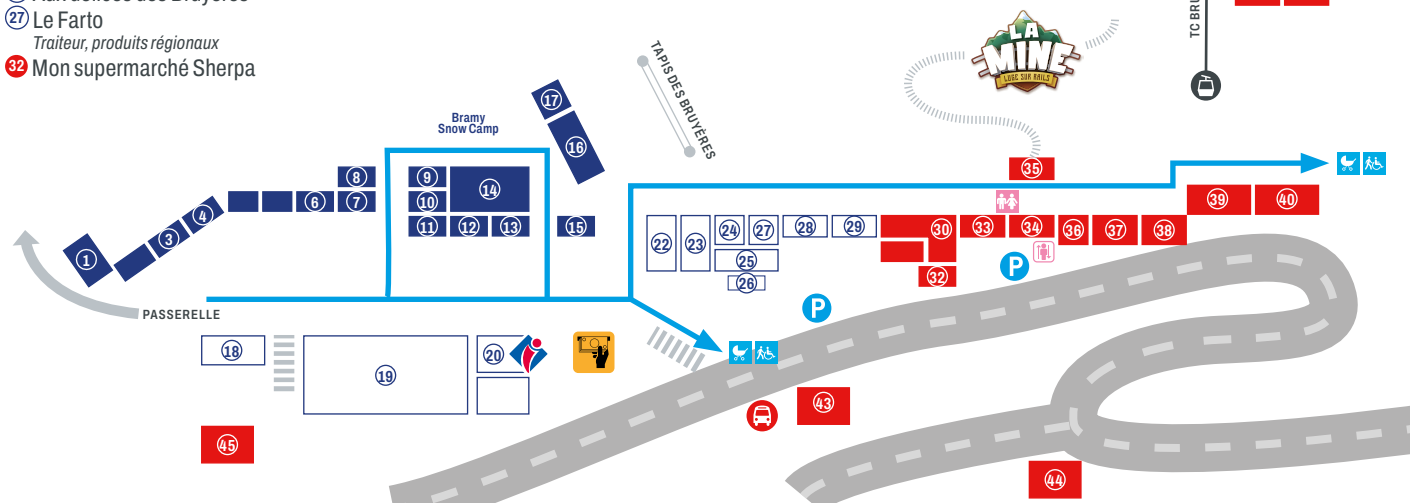

LES BRUYÈRES

Agences immobilières

1. *Estate agencies*
2. 24 Mountain Collection
   - 38 Menuires Immobilier

Alimentation

1. *Food shops*
2. 6 Coopérative Laitière
   - 7 Label Savoie
     Épicerie fine
   - 13 Boulangerie
     La Mie des Bruyères
   - 25 Aux délices des Bruyères
   - 27 Le Farto
     Traiteur, produits régionaux
   - 32 Mon supermarché Sherpa

Boutiques

1. *Shops*
2. 3 Tout Ski Brille
     Tabac / souvenirs
   - 8 Au Diable Rit
     *Location de linge de maison
     Linen hire*
   - 11 Candélices

Divers

1. *Others*
2. 15 Le Leeberty (*discothèque*)
   - 18 Le kiosque à jeux
   - 26 Laverie Automatique

Magasins de sport

1. *Sport shops*
2. 1 Intersport Bruyères I
   - 4 Sport 2000 - Snow Sports
   - 17 Intersport Bruyères II
   - 25 Skiset Les Carlines
   - 37 Skiset Bruyères Léo Lacroix
   - 39 Art de Glisse - Skimium
   - 42 Bruyères Sports - Skimium

Restaurants et bars

1. *Restaurants and bars*
2. 9 Master Food
   - 10 La Petite Faim
   - 12 Au Vieux Grenier
   - 16 L'Alpin
   - 22 La Chouette
   - 23 Le QG
   - 30 La Marmite
   - 36 Les Marmottes
   - 40 La Bulle
   - 43 Hôtel Belambra Les Bruyères
   - 44 Le Setor
     Plan de l'Eau des Bruyères
   - 45 L'Atelier

Services

1. *Services*
2. 19 Espace animation
   - 20 Office de Tourisme
   - 29 ESF
   - 33 La Bulle des Bruyères
   - 34 Club Piou-Piou
   - 35 Ski Pass - La Mine
   - 14 Ski Pass (*uniquement le week-end + borne 7/7j de 7h à 21h*)