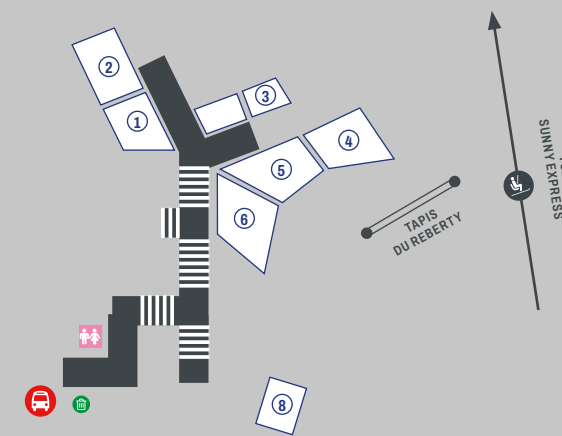

REBERTY 1850

Alimentation - Food shops

- 2 Mon super marché Sherpa

Magasins de sport - Sport shops

- 1 Ski Passion - Skimium
- 3 Sport 1850 - Skimium
- 6 Sport 2000 - Absolu Sports

Restaurants - Restaurants

- 4 La Maison de Savoy
- 5 Au Petit Rendez-vous
- 8 Le Peuf Daddy