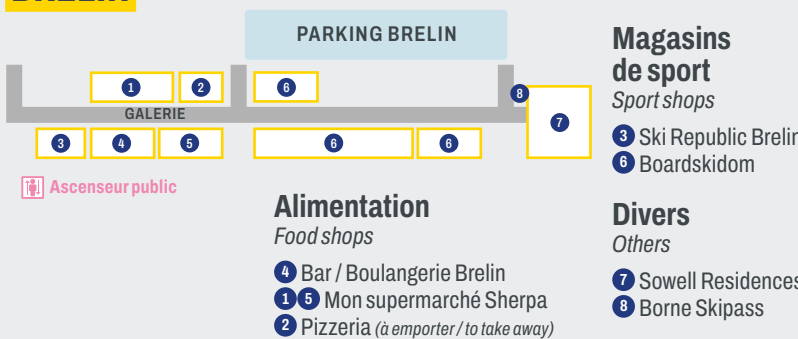

LA CROISSETTE

Activités

Activities

- 7 Motoneige
- 46 175 VR Studio 1850

Agences immobilières

Estate agencies

- 3 Mountain Collection (Location/rental)
- 5 6 430 Free Loc Chanteneige
- 14 380 Agence des Alpes
- 26 300 Mountain Collection (Vente/sale)
- 79 000 InterHome / Foncia

Alimentation

Food shops

- 21 320 Carrefour Montagne
- 71 065 Mon supermarché Sherpa

Boulangerie, épicerie fines, produits régionaux

Bakery, grosseries and local products

- 20 320 La Grange Berger
- 23 305 Le Tilbury (dépôt de pains, pâtisserie)
- 25 280 La Tarine Boucherie
- 28 290 Le Grenier Belvillois
- 29 280 Le Traiteur
- 38 235 Le Goûter
- 43 205 Chez Kiki
- 51 Coopérative Laitière
- 74 015 Le Chalet de l'Adret

Boutiques

Shops

Coiffeur Hair dresser

- 4 440 M'Coiffure
- 58 110 Tout Pour Plaire

Divers Others

- 48 7 Laverie automatique
- 60 100 Tabac de la Croisette
- 68 M2000 (conciergerie, bricolage, vente d'appareils électroménager - conciergerie, DIY, sale of household appliances)
- 76 010 Blanchisserie de l'Adret (Location de linge de maison / Linen hire)
- 90 MCD Solutions (Quincaillerie)

Mode Fashion

- 33 265 So T-Shirt
- 47 7 Dress Code

Souvenirs, décoration; bijouterie

Souvenirs, decoration, jewellery

- 27 295 Nouba Shop
- 30 275 Grain de Ciel
- 32 265 So Souvenir
- 61 080 Made in Les Belleville

Magasins de sport

Sport shops

- 13 390 Ski émotion - Skimium
- 18 360 La Godille
- 31 275 Alpesport - Skimium
- 34 260 Ski Top
- 37 245 Extremountain Ski Republic
- 40 225 Rocard Sport
- 44 205 Ekosport
- Rent Pirate Board Shop
- 50 160 Ski Box Sports
- 52 155 Intersport
- 59 100 Ski Set Léo Lacroix
- 62 085 Prosneige Shop
- 75 015 Sport 2000 - Menuir'sport

Médical

Medical

- 39 230 Pharmacie
- 65 Kinésithérapeutes, ostéopathe et chiropractrice
- 67 135b Centre médical Pelvoux

PARKING (payant)

Restaurants et bars

Restaurants and bars