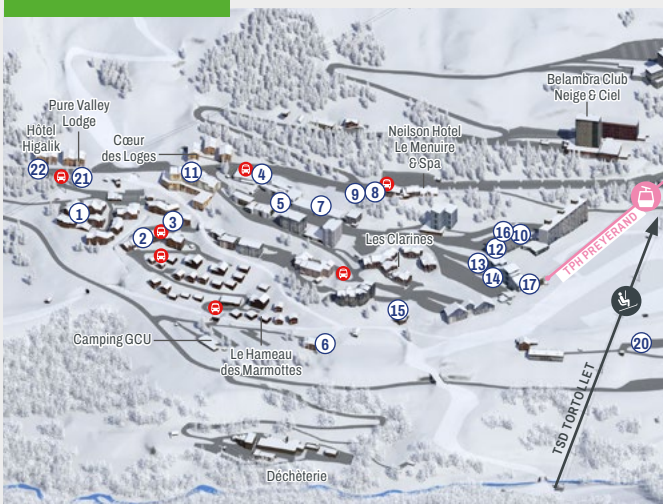

PREYERAND

Agences immobilières

1. *Estate agencies*
2. 21 Barnes
   - 22 Cogéril

Alimentation - Food shops

- 4 Carrefour Montagne
- 10 Mon supermarché Sherpa
- 21 Mauricette in the Sky

Restaurants - Restaurants

- 3 La Vallée Gourmande
- 11 Le Bistrot des Cimes
- 14 Le Petit Ogre
- 15 La Table des Marmottes
- 17 Là-Haut
- 21 Le Télémart

Magasins de sport - Sport shops

- 1 Skiset Les Airelles
- 2 Ski Center - Skimium
- 11 Skiset Cœur des Loges
- 12 Intersport Preyerand
- 13 Skiset Villaret
- 16 Netski
- 21 Intersport Pure Valley

Services - Services

- 4 Station service
- 5 Pompiers
- 6 Ski Club
- 7 Services Techniques
- 8 Point 1 (*le samedi dès 19h*)
- 9 Gendarmerie
- 20 Parking Camping-car Borne «Flot Bleu»
- 21 Consignes à ski
- 21 ESF