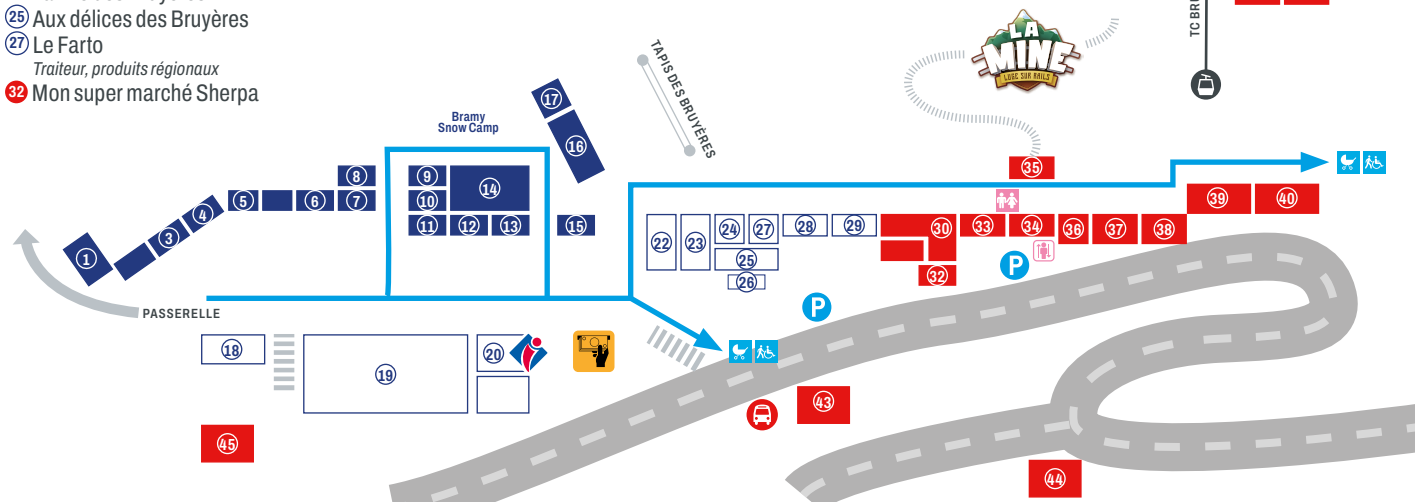

LES BRUYÈRES

Agences immobilières

Estate agencies

- 5 Concedio
- 24 Mountain Collection
- 38 Menuires Immobilier

Alimentation

Food shops

- 6 Coopérative Laitière
- 7 Label Savoie
  Épicerie fine
- 13 Boulangerie
  La Mie des Bruyères
- 25 Aux délices des Bruyères
- 27 Le Farto
  Traiteur, produits régionaux
- 32 Mon super marché Sherpa

Boutiques

Shops

- 3 Tout Ski Brille
  Tabac / souvenirs
- 8 Au Diable Rit
  *Location de linge de maison
  Linen hire*
- 11 Candélices

Divers

Others

- 15 Le Leeberty (*discothèque*)
- 18 Le kiosque à jeux
- 26 Laverie Automatique

Magasins de sport

Sport shops

- 1 Intersport Bruyères I
- 4 Sport 2000 - Snow Sports
- 17 Intersport Bruyères II
- 25 Skiset Les Carlines
- 37 Skiset Bruyères Léo Lacroix
- 39 Art de Glisse - Skimium
- 42 Bruyères Sports - Skimium

Restaurants et bars

Restaurants and bars

- 9 Master Food
- 10 La Petite Faim
- 12 Au Vieux Grenier
- 16 L'Alpin
- 22 La Chouette
- 23 Le QG
- 30 La Marmite
- 36 Les Marmottes
- 40 La Bulle
- 43 Hôtel Belambra Les Bruyères
- 44 Le Setor
  Plan de l'Eau des Bruyères
- 45 L'Atelier

Services

Services

- 19 Espace animation
- 20 Office de Tourisme
- 29 ESF
- 33 La Bulle des Bruyères
- 34 Club Piou-Piou
- 35 Ski Pass - La Mine
- 14 Ski Pass (*uniquement
  le week-end + borne 7/7j
  de 7h à 21h*)