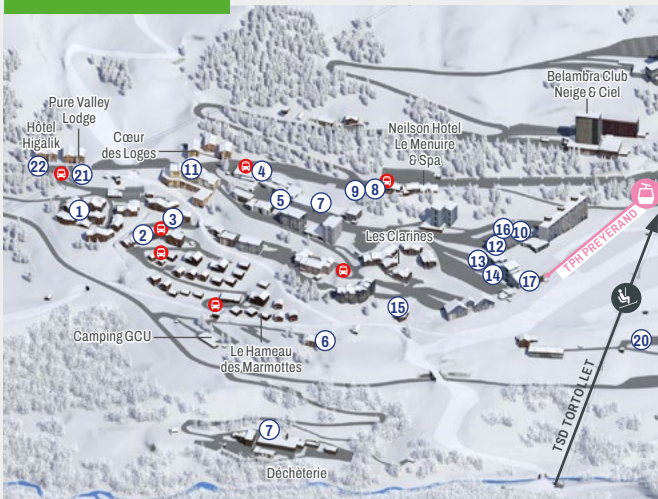

PREYERAND

Agences immobilières

Estate agencies

- 1 Mountain Collection
- 21 CimAlpes
- 22 Cogeril

Alimentation - Food shops

- 4 Carrefour Montagne
- 10 Mon super marché Sherpa

Restaurants - Restaurants

- 11 Le Bistrot des Cimes
- 15 La Table des Marmottes

Magasins de sport - Sport shops

- 21 Intersport Pure Valley

Services - Services

- 4 Station service
- 5 Pompiers
- 6 Ski Club
- 7 Services Techniques
- 9 Gendarmerie
- 20 Parking Camping-car
  Bornes «Flot Bleu»