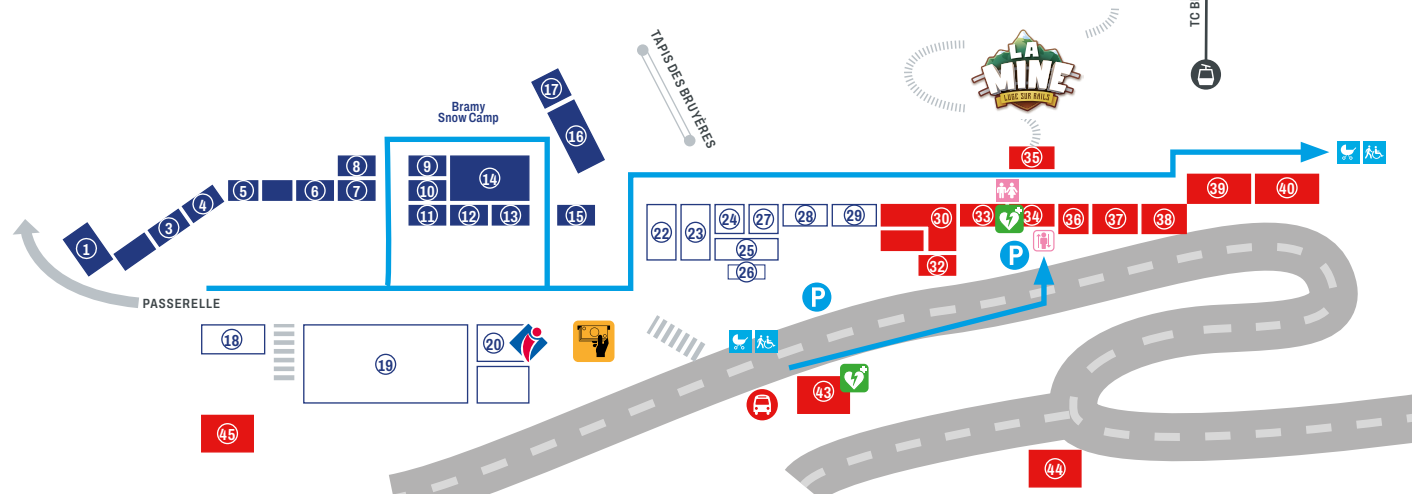

LES BRUYÈRES

Agences immobilières

Estate agencies

- 5 Concedio
- 24 Mountain Collection

Alimentation

Food shops

- 6 Coopérative Laitière
- 7 Label Savoie
  Epicierie fine
- 13 Chalet Alpin
- 32 Mon super marché Sherpa

Boutiques

Shops

- 3 Tout Ski Brille
  Tabac / souvenirs
- 8 Au Diable Rit
  Location de linge de maison
  Linen hire
- 11 Candélices

Divers

Others

- 15 Le Leeberty (discothèque)
- 18 Le kiosque à jeux
- 26 Laverie Automatique

Magasins de sport

Sport shops

- 4 Sport 2000 - Snow Sports
- 28 Skiset Adrénaline Les Carlignes
- 39 Art de Glisse
  Skimium / Decathlon

Restaurants et bars

Restaurants and bars

- 10 La casa del pizza
- 16 L'Alpin
- 22 La Chouette
- 27 ZIG ZAG Café
- 30 La Marmite (snack)
- 40 La Bulle
- 43 Hôtel Belambra Les Bruyères
- 44 Le Setor
  Plan de l'Eau des Bruyères

Services

Services

- 20 Office de Tourisme
- 33 La Bulle des Bruyères
- 35 Ski Pass - La Mine