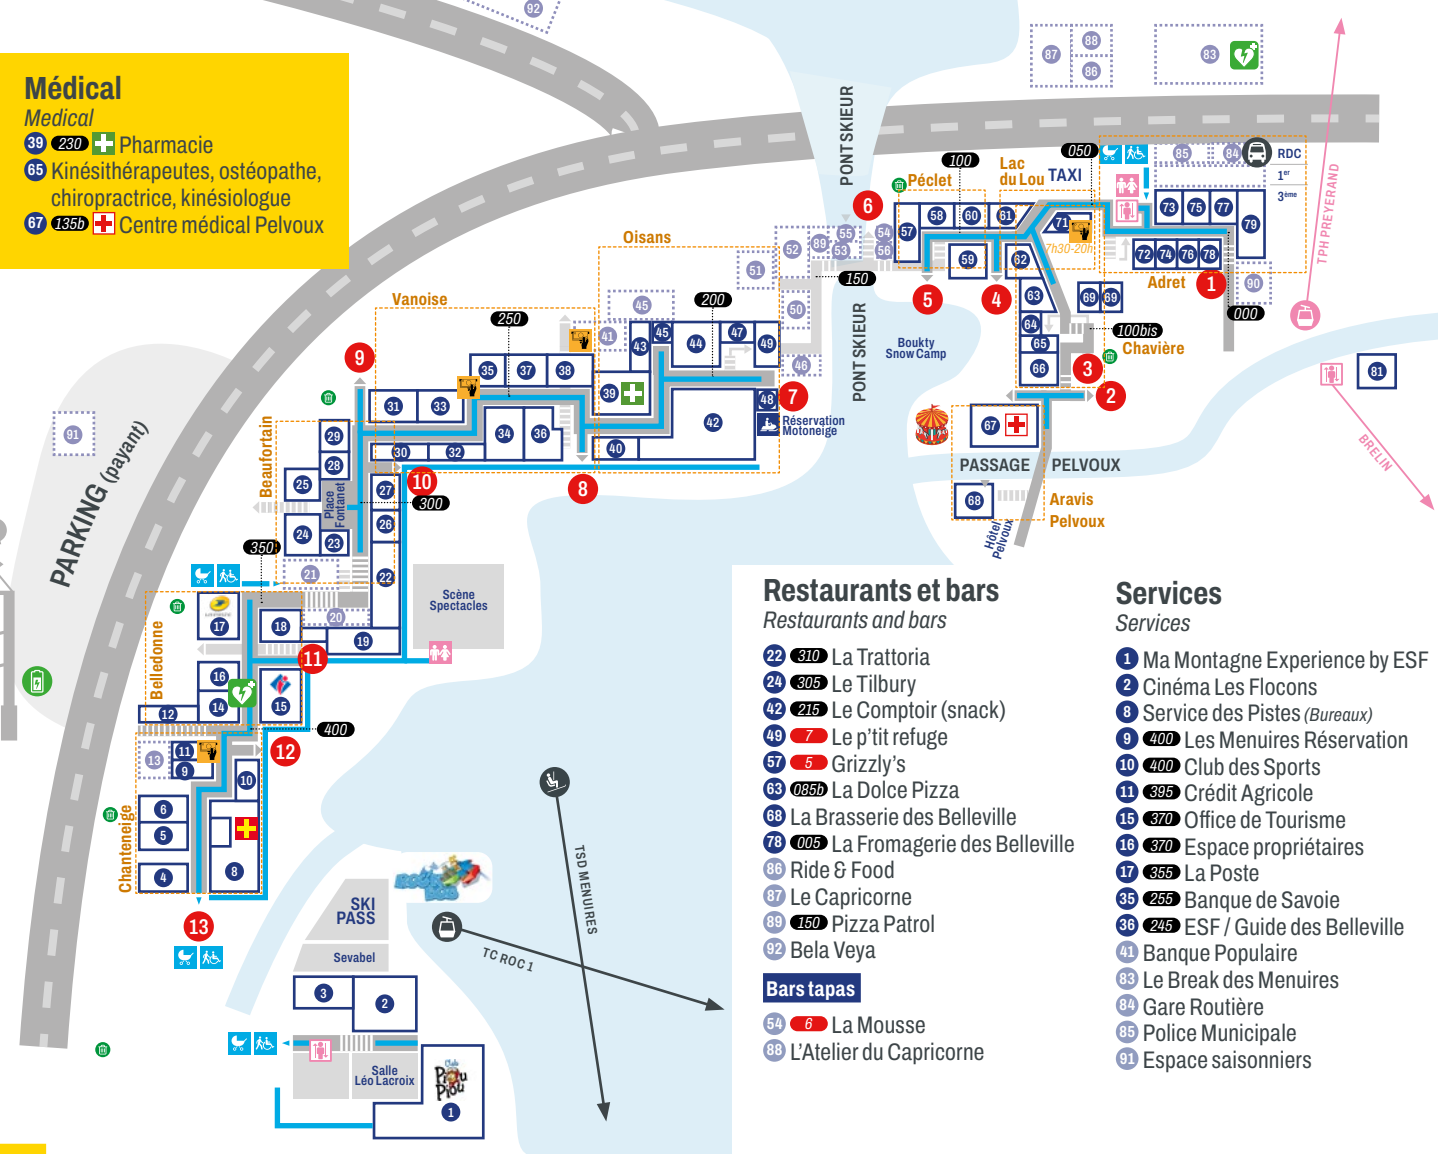

## Boulangerie, épicerie fines, produits régionaux

Bakery, grosseries and local products

- 20 320 La Grange Berger
- 23 305 Le Tilbury (dépot de pains, pâtisserie)
- 25 290 La Tarine Boucherie
- 28 290 Le Grenier Bellevillois
- 38 235 Le Goûter
- 43 205 Chez Kiki
- 61 Coopérative Laitière

## Magasins de sport

Sport shops

- 13 390 Ski émotion - Skimium
- 18 360 La Godille
- 31 275 Alpesport - Skimium
- 34 260 Ski Top
- 40 225 Rocard Sport
- 44 205 Ekosport
- Rent Pirate Board Shop
- 52 165 Intersport
- 59 100 Ski Set Léo Lacroix
- 62 090 Audacious Shop

## Restaurants et bars

Restaurants and bars

- 22 310 La Trattoria
- 24 305 Le Tilbury
- 42 215 Le Comptoir (snack)
- 49 7 Le p'tit refuge
- 57 5 Grizzly's
- 63 085b La Dolce Pizza
- 68 La Brasserie des Belleville
- 78 005 La Fromagerie des Belleville
- 86 Ride & Food
- 87 Le Capricorne
- 89 150 Pizza Patrol
- 92 Bela Veya

### Restaurants et bars

Restaurants and bars

- 10 La casa del pizza
- 16 L'Alpin
- 22 La Chouette
- 27 ZIG ZAG Café
- 30 La Marmite (snack)
- 40 La Bulle
- 43 Hôtel Belambra Les Bruyères
- 44 Le Setor  
Plan de l'Eau des Bruyères