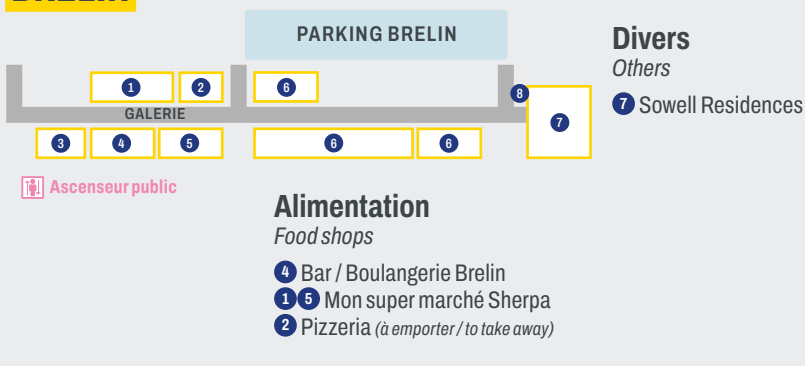

LA CROISSETTE

Activités

Activities

- 46 175 VR Studio 1850

Agences immobilières

Estate agencies

- 3 Mountain Collection (Location / rental)
- 5 6 430 Free Loc Chanteneige
- 14 380 Agence des Alpes
- 26 300 Mountain Collection (Vente / sale)
- 79 000 InterHome / Foncia

Alimentation

Food shops

- 21 320 Carrefour Montagne
- 71 065 Mon super marché Sherpa

Boulangerie, épicerie fines, produits régionaux

Bakery, grosseries and local products

- 20 320 La Grange Berger
- 23 305 Le Tilbury (dépot de pains, pâtisserie)
- 25 290 La Tarine Boucherie
- 28 290 Le Grenier Bellevillois
- 38 235 Le Goûter
- 43 205 Chez Kiki
- 61 Coopérative Laitière

Boutiques

Shops

Coiffeur Hair dresser

- 4 440 M'Coiffure
- 58 110 Tout Pour Plaire

Divers Others

- 48 7 Laverie automatique
- 60 100 Tabac de la Croisette
- 69 M2000 (conciergerie, bricolage, vente d'appareils électroménager - concierge, DIY, sale of household appliances)
- 76 010 Blanchisserie de l'Adret Location de linge de maison / Linen hire
- 90 MCD Solutions (Quincaillerie)

Mode Fashion

- 33 265 So T-Shirt
- 47 7 Dress Code

Souvenirs, décoration; bijouterie

Souvenirs, decoration, jewellery

- 27 235 Nouba Shop
- 30 275 Grain de Ciel
- 32 265 So Souvenir
- 61 080 Made in Les Belleville

Magasins de sport

Sport shops

- 13 390 Ski émotion - Skimium
- 18 360 La Godille
- 31 275 Alpesport - Skimium
- 34 260 Ski Top
- 40 225 Rocard Sport
- 44 205 Ekosport
- Rent Pirate Board Shop
- 52 165 Intersport
- 59 100 Ski Set Léo Lacroix
- 62 090 Audacious Shop

Médical

Medical

- 39 230 Pharmacie
- 65 Kinésithérapeutes, ostéopathe, chiropractrice, kinésiologue
- 67 135b Centre médical Pelvoux

PARKING (payant)

Restaurants et bars

Restaurants and bars